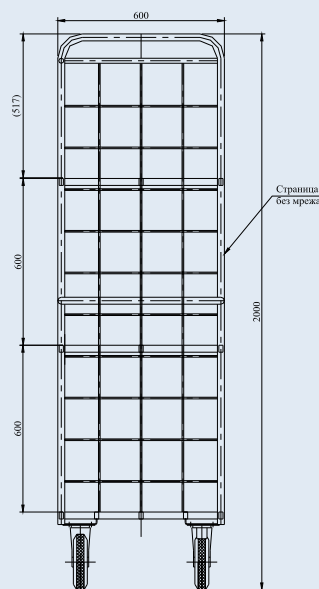

ТРИРАФТОВА КОЛИЧКА

Обща товароносимост, kg

Размер на рафтовете, mm

Разстояния между рафтовете, mm

Товароносимост на рафт, kg

Височина до платформата, mm

Диаметър на колелата, mm

Габаритни размери, mm

- дължина

- ширина

- височина

Собствена маса, kg

PTTS-600L-1500x600x2000-GKL-FI

600

1500x600

600 / 517

200

280

200

1550

600

2000

71.2