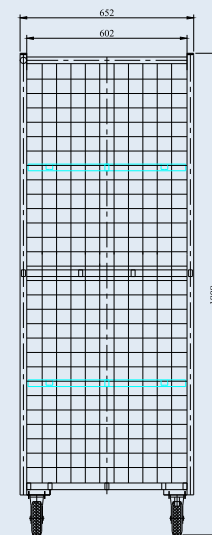

ЧЕТИРИРАФТОВА КОЛИЧКА

Обща товароносимост, kg

Размер на рафтовете, mm

Товароносимост на неподвижния рафт, kg

Товароносимост на подвижните рафтове, kg

Височина до неподвижния рафт, mm

Разстояние между рафтовете, mm

Диаметър на колелата, mm

Габаритни размери, mm

- дължина

- ширина

- височина

Собствена маса, kg

PTFS-300-976x652x1801-PATH-FI

300

926x602

100

50

995

387 / 413 / 397

125

976

652

1808

59.5