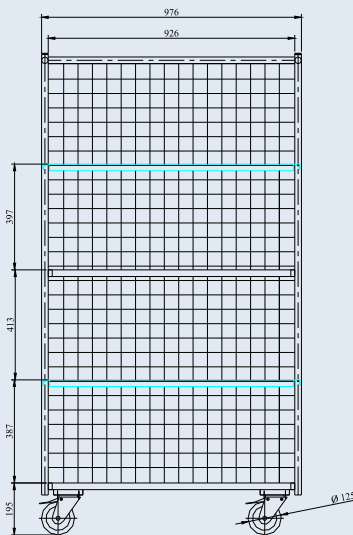

ЧЕТИРИРАФТОВА КОЛИЧКА

Обща товароносимост, kg

Размер на рафтовете, mm

Товароносимост на неподвижния рафт, kg

Товароносимост на подвижните рафтове, kg

Височина до неподвижния рафт, mm

Разстояние между рафтовете, mm

Диаметър на колелата, mm

Габаритни размери, mm

- дължина

- ширина

- височина

Собствена маса, kg

PTFS-300-976x652x1801-PATH-FI

300

926x602

100

50

995

387 / 413 / 397

125

976

652

1808

59.5