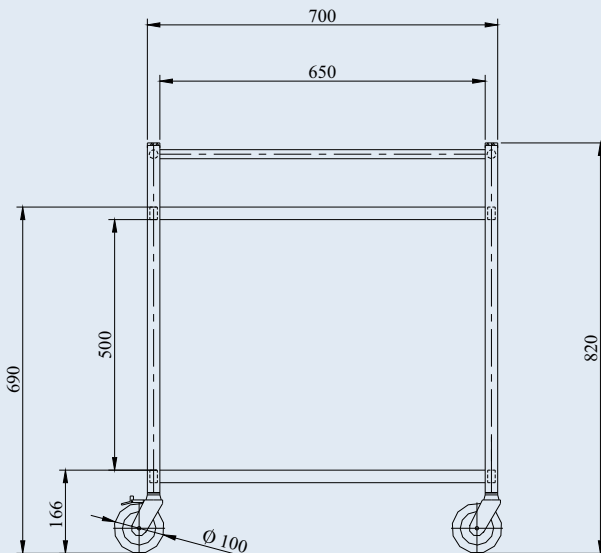

DINIS

ТРАНСПОРТНО-СКЛАДОВО ОБОРУДВАНЕ

Складови колички

КАТАЛОГ D19

www.dinis.bg

1618 гр. София
бул. Цар Борис III № 227А
е-mail: info@dinis.bg
тел: 02/ 955 62 00

ДВУРАФТОВА КОЛИЧКА PTDS-150S-650x450-VPA

Двурaftовата количка е специализирано изделие, което се отличава от останалите двурaftови колички с липсата на дръжка, което позволява компактно подреждане на изделието едно до друго при минимално заемане на работна площ. Горният рафт е обезопасен от три страни. Подходяща е за транспортиране на заготовки в производствени помещения, когато количката се премества между обособени работни места.

специализирано
изделие

Blickle

Сива нецапаща гума,
предпазна капачка

LRA-VPA 100K-FA

ДВУРАФТОВА КОЛИЧКА

Обща товароносимост, kg

Размер на рафтовете, mm

Височина до платформата, mm

Разстояние между рафтовете, mm

Товароносимост на рафт, kg

Диаметър на колелата, mm

Габаритни размери, mm

- дължина

- ширина

- височина

Собствена маса, kg

PTDS-150S-650x450-VPA

150

650x450

166

500

75

100

700