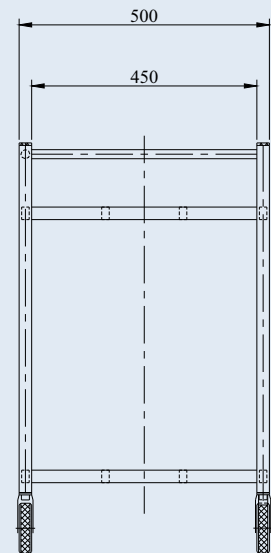

DINIS

ТРАНСПОРТНО-СКЛАДОВО ОБОРУДВАНЕ

Складови колички

КАТАЛОГ D19

www.dinis.bg

1618 гр. София
бул. Цар Борис III № 227А
е-mail: info@dinis.bg
тел: 02/ 955 62 00

ДВУРАФТОВА КОЛИЧКА PTDS-150S-650x450-VPA

Двурaftовата количка е специализирано изделие, което се отличава от останалите двурaftови колички с липсата на дръжка, което позволява компактно подреждане на изделието едно до друго при минимално заемане на работна площ. Горният рафт е обезопасен от три страни. Подходяща е за транспортиране на заготовки в производствени помещения, когато количката се премества между обособени работни места.

специализирано
изделие

Blickle

Сива нецапаща гума,
предпазна капачка

LRA-VPA 100K-FA

ДВУРАФТОВА КОЛИЧКА

Обща товароносимост, kg

Размер на рафтовете, mm

Височина до платформата, mm

Разстояние между рафтовете, mm

Товароносимост на рафт, kg

Диаметър на колелата, mm

Габаритни размери, mm

- дължина

- ширина

- височина

Собствена маса, kg