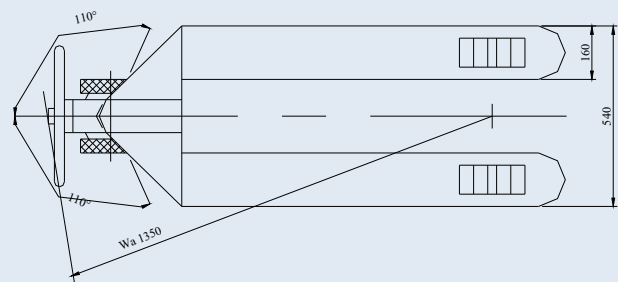

Blickle

Висококачествен полиуретан 
HTH 85x70/20-70K

ТРАНСПАЛЕТНА КОЛИЧКА

Товароподемност, kg
Дължина на вилците, mm
Височина на повдигане, mm
Диаметър на колелата, mm
Диаметър на ролките, mm
Външна ширина на вилците, mm
Подобен механизъм, type
Габаритни размери, mm
- дължина
- ширина
- височина
Собствена маса, kg