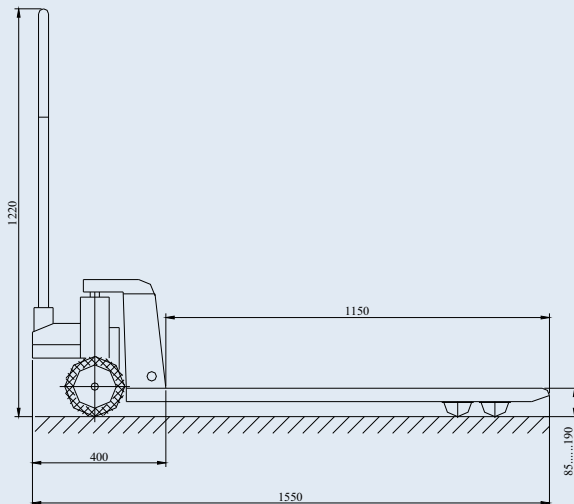

Blickle

Висококачествен полиуретан 
HTH 85x70/20-70K

ТРАНСПАЛЕТНА КОЛИЧКА

Товароподемност, kg
Дължина на вилците, mm
Височина на повдигане, mm
Диаметър на колелата, mm
Диаметър на ролките, mm
Външна ширина на вилците, mm
Подобен механизъм, type
Габаритни размери, mm
- дължина
- ширина
- височина
Собствена маса, kg

KT-20DC

2000
1150
190
180
85
540
хидравличен
1550
540
1220
77