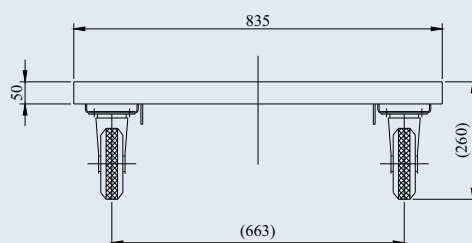

специализирано
изделие

ВТF-500E-GKB

Blickle

Плътен гумен бандаж,
метална джанта
LE-VE 160R

Blickle

Плътен гумен бандаж,
метална джанта
B-VE 160R

КОЛИЧКА ЗА КУТИИ

Товарносимост, kg
Размери на рамката, mm
Височина на рамката, mm
Диаметър на колелата, mm
Габаритни размери, mm
- дължина
- широчина
- височина
Собствена маса, kg

ВТF-500E-1200x800-GKB

500
1200x800
260
160
1235
835
260
30.8