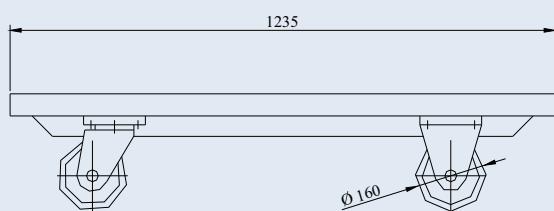

специализирано
изделие

ВТF-500E-GKB

Blickle

Плътен гумен бандаж,
метална джанта
LE-VE 160R

Blickle

Плътен гумен бандаж,
метална джанта
B-VE 160R

КОЛИЧКА ЗА КУТИИ

Товарносимост, kg
Размери на рамката, mm
Височина на рамката, mm
Диаметър на колелата, mm
Габаритни размери, mm
- дължина
- широчина
- височина
Собствена маса, kg

ВТF-500E-1200x800-GKB

500
1200x800
260
160
1235
835
260
30.8