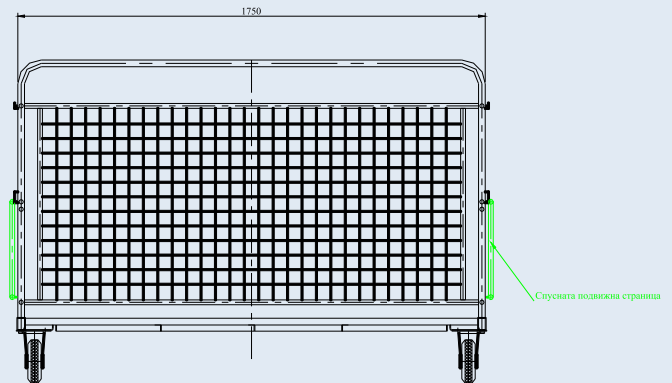

## БОКС КОЛИЧКА **BT-405V-1900x1700-GKL**

Бокс количката е изделие, проектирано за нуждите на производител на мебели, за транспортиране на текстилни изделия. Тя се отличава с големите си габарити и се използва в производствени и складови помещения. Изделието се изпълнява като сглобяема конструкция. Подът на количката е от технически шперплат 22 mm, закрепен към рамката на пода. Мрежестите страници предпазват товара от изпадане или разпиляване. Подвижните надлъжни полустраници осигуряват двустранен бърз и лесен достъп до вътрешността на количката.

специализирано  
изделие

**BT-405V-GKL**

Плътен гумен бандаж,  
пластмасова джанта  
LE-VPP 160R

Плътен гумен бандаж,  
пластмасова джанта  
B-VPP 160R

### БОКС КОЛИЧКА

Товароносимост, kg  
Размери на платформата, mm  
Височина до платформата, mm  
Диаметър на колелата, mm  
Габаритни размери, mm  
- дължина  
- ширина  
- височина  
Собствена маса, kg

### BT-405V-1900x1700-GKL

**405**  
1900x1700  
240  
160  
1955  
1750  
1198  
125.2