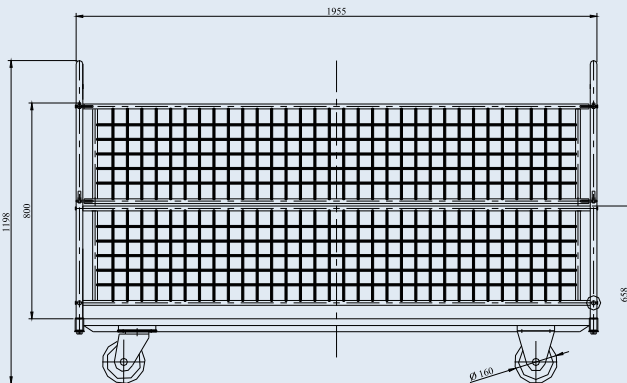

## БОКС КОЛИЧКА **BT-405V-1900x1700-GKL**

Бокс количката е изделие, проектирано за нуждите на производител на мебели, за транспортиране на текстилни изделия. Тя се отличава с големите си габарити и се използва в производствени и складови помещения. Изделието се изпълнява като сглобяема конструкция. Подът на количката е от технически шперплат 22 mm, закрепен към рамката на пода. Мрежестите страници предпазват товара от изпадане или разпиляване. Подвижните надлъжни полустраници осигуряват двустранен бърз и лесен достъп до вътрешността на количката.

### БОКС КОЛИЧКА

Товароносимост, kg  
Размери на платформата, mm  
Височина до платформата, mm  
Диаметър на колелата, mm  
Габаритни размери, mm  
- дължина  
- ширина  
- височина  
Собствена маса, kg

### BT-405V-1900x1700-GKL

**405**  
1900x1700  
240  
160  
1955  
1750  
1198  
125.2