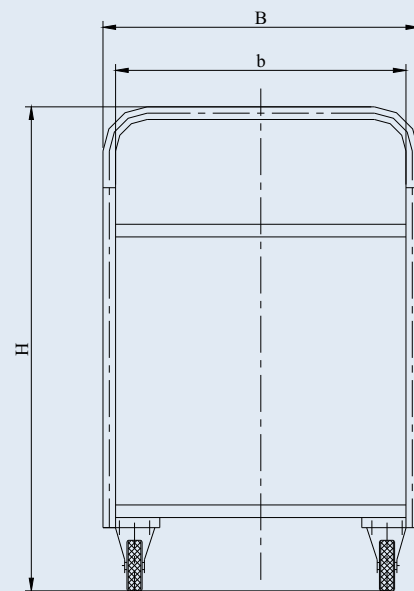

специализирани
изделия

Blickle

Плътен гумен бандаж,
метална джантата

Blickle

Плътен гумен бандаж,
метална джантата

ДВУРАФТОВА КОЛИЧКА

Тип	PTDS-150-800x600-GKB	PTDS-300-1000x600-GKB
Обща товарносимост, kg	150	300
Размери на платформите (axb), mm	800x600	1000x600
Товарносимост на платформа(Q1, Q2), kg	75	150
Височина до платформа (h1), mm	170	195
Разстояние между платформите (h2), mm	555	555
Диаметър на колелата (D), mm	100	125
Габаритни размери, mm		
- дължина (A)	993	1193
- ширина (B)	625	625
- височина (H)	958	983
Собствена маса, kg	16.5	29.8