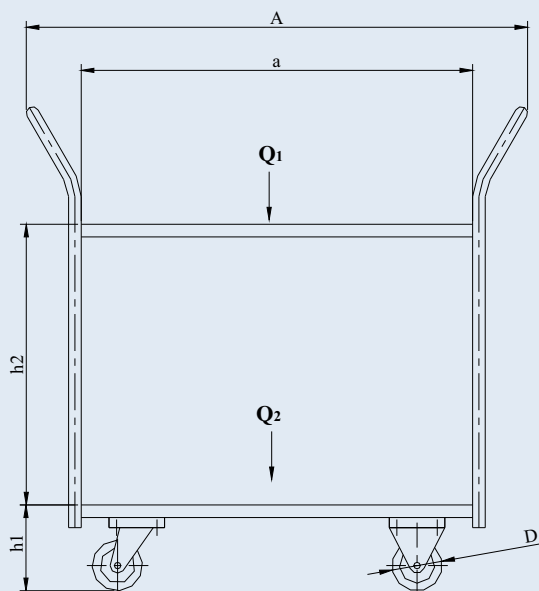

специализирани
изделия

Blickle

Плътен гумен бандаж,
метална джантата

Blickle

Плътен гумен бандаж,
метална джантата

ДВУРАФТОВА КОЛИЧКА

Тип	PTDS-150-800x600-GKB	PTDS-300-1000x600-GKB
Обща товарносимост, kg	150	300
Размери на платформите (axb), mm	800x600	1000x600
Товарносимост на платформа(Q1, Q2), kg	75	150
Височина до платформа (h1), mm	170	195
Разстояние между платформите (h2), mm	555	555
Диаметър на колелата (D), mm	100	125
Габаритни размери, mm		
- дължина (A)	993	1193
- ширина (B)	625	625
- височина (H)	958	983
Собствена маса, kg	16.5	29.8